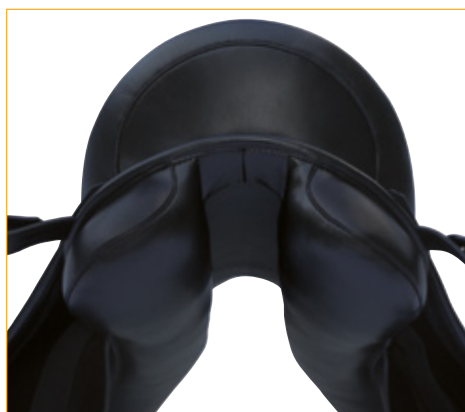

AMAZONA ROYAL CLASSIC LINE

Mit dem Amazona Royal bietet Iberosattel eine günstige Einstiegslinie für Dressurreiter mit einer unverkennbaren und edlen Optik.

Der Amazona Royal verfügt wie alle Iberosättel über die Amazonalösung für einen besonders komfortablen Sitz.

Seine besonders weiche Oberschenkelpausche bietet den nötigen Halt für Dressur und Gelände.

Daten

Satteltyp	Dressursattel
Sattelbaum	individuell einstellbar
Sitzform	tiefer, weicher Sitz, Amazonalösung
Pauschenform	weiche Oberschenkelpau-
Begurtung	bewegliche V-Gurtung mit Vorgurtstrippe, lange Strippen
Gewicht	6 kg
Sitzgrößen	18, 17,5 und 17
Farben	schwarz

Besonderheiten

- edle Optik / Nieten
- Amazonalösung

Artikelnr.: 22

Preis: 1.950 Eur

**WIR FREUEN UNS AUF
SIE UND IHR PFERD!**

Iberosattel Reitsport GmbH
Möningerberg 1a
D-92342 Freystadt

Telefon 09 179 / 96 41 17
Telefax 09 179 / 90 52 2

info@iberosattel.de
www.iberosattel.de