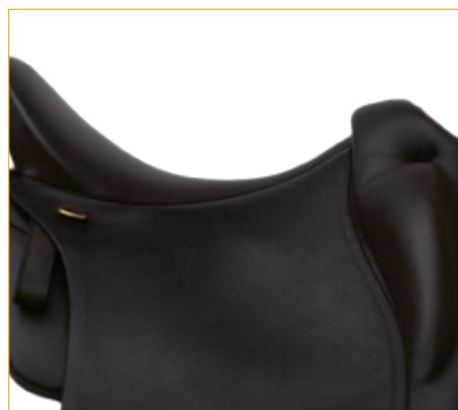

ALPHA VAQUERO
PREMIUM LINE

ALPHA VAQUERO PREMIUM LINE

Aufgebaut auf einen Dressurbaum ist der Alpha Vaquero trotz seines weichen flachen Sitzes ein optimaler Sattel auch für die Dressurarbeit. Er eignet sich durch seine große weiche Vaqueropausche, die auch als Vordergalerie dient, aber ebenso für's Gelände und auch z. B. für die Working Equitation. Die Comfort-Compact-Kissen ermöglichen es uns, den Sattel auf nahezu jedes Pferd anzupassen. Gerade für Quadratpferde oder Ponys ist er spitze geeignet.

Daten

Satteltyp	Arbeitssattel / Gelände
Sattelbaum	Dressur, Kammerweite einstellbar, Wirbelsäulenfreiheit, Amazonalösung
Sitzform	flacher, weicher Sitz
Pauschenform	große weiche Vaqueropausche
Begurtung	bewegliche 3-Punkt-V-Gurtung mit Vorgurtstrippe, lange Strippen
Gewicht	7 kg
Sitzgrößen	16,5 - 19
Farben	schwarz, moro Sonderfarben möglich

Besonderheiten

- große weiche Vaqueropausche
- besonders weich zu sitzen
- inkl. Amazonalösung
- Comfort-Compact-Auflage für besonders kurze Pferde

ArtikelNr.: 02

Preis: 3.390 Eur

**WIR FREUEN UNS AUF
SIE UND IHR PFERD!**