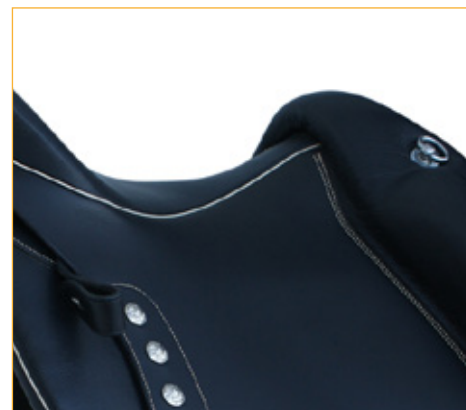

ALPHA VAQUERO
PREMIUM LINE

ALPHA VAQUERO PREMIUM LINE

Aufgebaut auf einen Dressurbaum ist der Alpha Vaquero trotz seines weichen flachen Sitzes ein optimaler Sattel auch für die Dressurarbeit. Er eignet sich durch seine große weiche Vaqueropausche, die auch als Vordergalerie dient, aber ebenso für's Gelände und auch z. B. für die Working Equitation. Die Comfort-Compact-Kissen ermöglichen es uns, den Sattel auf nahezu jedes Pferd anzupassen. Gerade für Quadratpferde oder Ponys ist er spitze geeignet.

Daten

Satteltyp	Arbeitssattel / Gelände
Sattelbaum	Dressur, Kammerweite einstellbar, Wirbelsäulenfreiheit, Amazonalösung
Sitzform	flacher, weicher Sitz
Pauschenform	große weiche Vaqueropausche
Begurtung	bewegliche 3-Punkt-V-Gurtung mit Vorgurtstrippe, lange Strippen
Gewicht	7 kg
Sitzgrößen	16,5 - 19
Farben	schwarz, moro Sonderfarben möglich

Besonderheiten

- große weiche Vaqueropausche
- besonders weich zu sitzen
- inkl. Amazonalösung
- Comfort-Compact-Auflage für besonders kurze Pferde

ArtikelNr.: 02

Preis: 3.390 Eur

**WIR FREUEN UNS AUF
SIE UND IHR PFERD!**