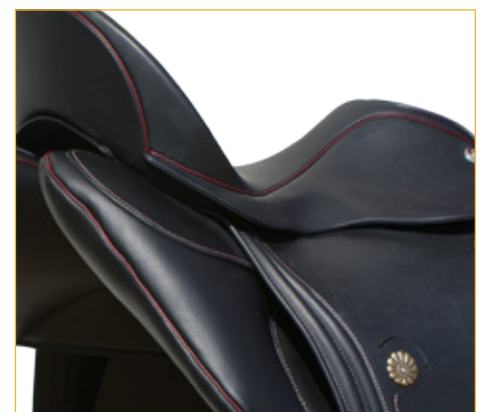

CÓRDOBA COMFORT
PREMIUM LINE

CÓRDOBA COMFORT PREMIUM LINE

Der Córdoba ist ein Dressursattel mit untenliegender Pausche, die guten Halt bietet und auch den ein oder anderen Sprung zulässt. Sein extra tiefer Sitz ist für die Dressurarbeit und vor allem für das Anreiten junger Pferde von Vorteil. Ein Doppelblatt hilft dem Reiter, leichter seinen Bügel zu verstellen. Der Córdoba Comfort Premium Line bietet außerdem die Comfortauflage für optimale Verteilung des Reitergewichts und das Weitergeben schon feinsten Hilfen direkt an das Pferd. Dazu kann Ihnen der Sattel durch das SECUSAD-System jederzeit zugeordnet werden, sollte er einmal verloren gehen. Wie alle Iberosättel verfügt auch der Córdoba über die verdeckte

Daten

Satteltyp	Dressursattel
Sattelbaum	Kammerweite einstellbar
Sitzform	tiefer Dressursitz, Amazonalösung
Pauschenform	Volldoubliert, untenliegende Pausche
Begurtung	bewegliche V-Gurtung mit Vorgurtstrippe, lange Strippen
Gewicht	6 kg
Sitzgrößen	16,5 - 19
Farben	schwarz, moro mokka Sonderfarben möglich

Besonderheiten

- verdeckte Amazonalösung
- Nahtbild und Brosche am Sattelblatt
- Volldoublierung an der Beinlage
- FN-Zulassung gegeben

In der Compact Version möglich!

Artikelnr.: 11

Preis: 3.190 Eur

**WIR FREUEN UNS AUF
SIE UND IHR PFERD!**